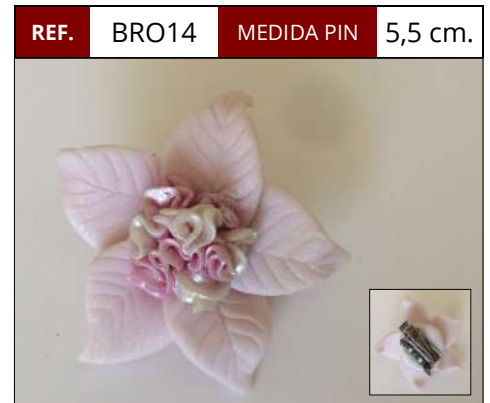

Los broches superiores a 6 cm se entregan en cajas de regalo de alta calidad y gramaje en color plata o dorado, dado que nuestro modelo Standard es pequeño para este tipo de broches.

Pedidos

629 176 760
916 030 558 
comunica@grupo1.es