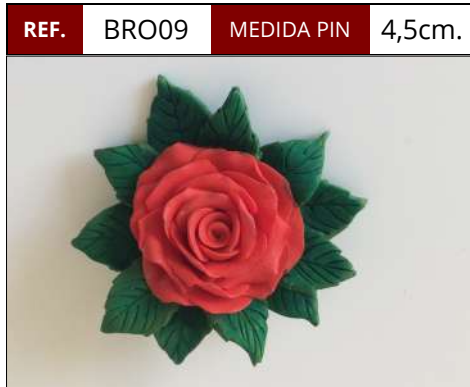

Los broches superiores a 6 cm se entregan en cajas de regalo de alta calidad y gramaje en color plata o dorado, dado que nuestro modelo Standard es pequeño para este tipo de broches.

Pedidos

629 176 760
916 030 558 
comunica@grupo1.es